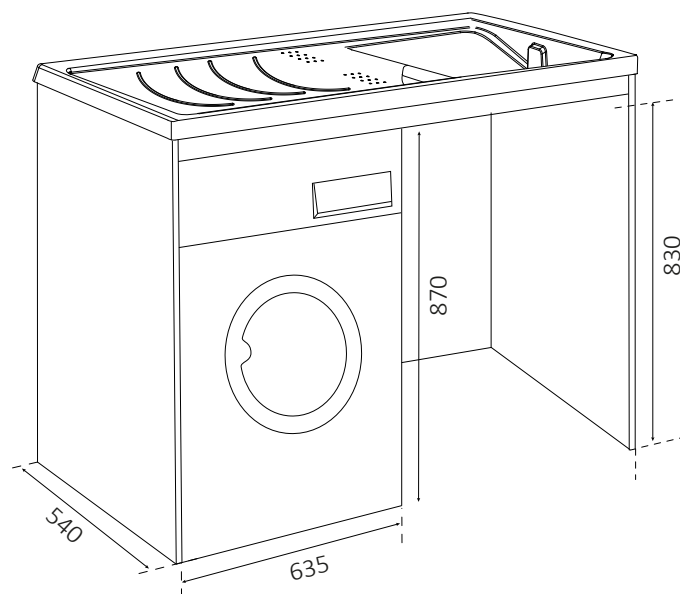

Combi

Campo di applicazione

Installazione interna

Caratteristiche

Mobile: Bilaminato, completo di sportelli coprilavatrice

Maniglie: Nichel spazzolato lucido

Vasca: Materiale plastico, forabile per installazione rubinetto

Asse: Resina plastica

Scarico: Sifone autopulente con attacco lavatrice, pileta, tappo e troppopieno

Piedini: Regolabili in altezza, 15 mm

Zoccolo anteriore estraibile: per facilitare la pulizia e l'installazione della lavatrice

Profondità: 53 cm alla base, 56 cm ad altezza oblò

Field of application

Internal installation

Features

Furniture: Bilaminated wood, with doors

Handles: Brushed polished nickel

Basin: Plastic material, it can be punched to install the faucet

Washing board: Plastic resin

Drain: Self-cleaning siphon with washing-machine coupling, drain, plug and overflow

Removable base: Make easy the furniture cleaning and the placement of the washing machine

Feet: Adjustable height, 15 mm

Depth: 53 cm lower base, 56 cm window level