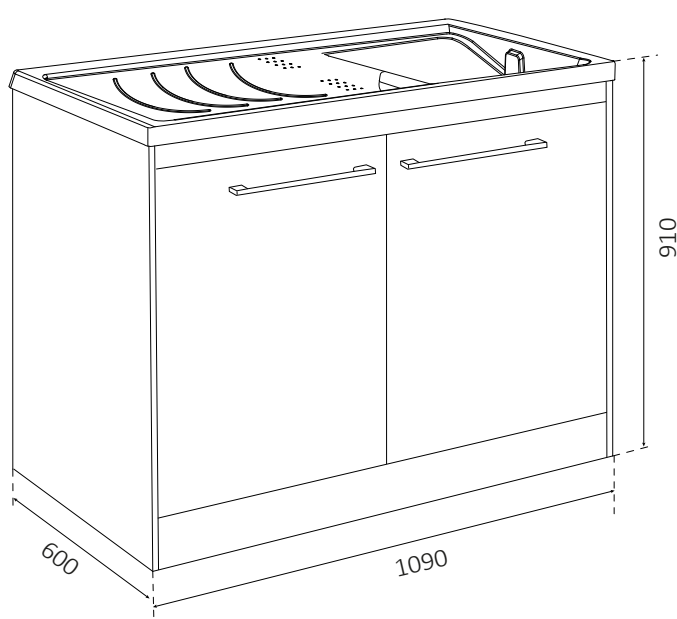

Combi

Campo di applicazione

Installazione interna

Caratteristiche

Mobile: Bilaminato, completo di sportelli coprilavatrice

Maniglie: Nichel spazzolato lucido

Vasca: Materiale plastico, forabile per installazione rubinetto

Asse: Resina plastica

Scarico: Sifone autopulente con attacco lavatrice, pileta, tappo e troppopieno

Piedini: Regolabili in altezza, 15 mm

Zoccolo anteriore estraibile: per facilitare la pulizia e l'installazione della lavatrice

Profondità: 53 cm alla base, 56 cm ad altezza oblò

Field of application

Internal installation

Features

Furniture: Bilaminated wood, with doors

Handles: Brushed polished nickel

Basin: Plastic material, it can be punched to install the faucet

Washing board: Plastic resin

Drain: Self-cleaning siphon with washing-machine coupling, drain, plug and overflow

Removable base: Make easy the furniture cleaning and the placement of the washing machine

Feet: Adjustable height, 15 mm

Depth: 53 cm lower base, 56 cm window level