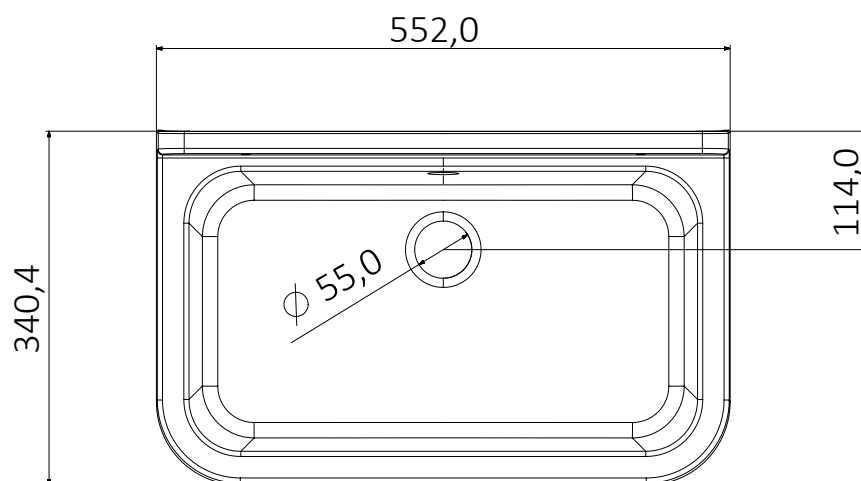

Pilozzo 55 - Grigio mineral

Dimensioni/ dimensions (mm)

Art. 2051 G

Pilozzo 55 mineral
Mineral pilozzo 55

Accessori mineral
Mineral accessories

Campo di applicazione

Installazione interna o esterna

Caratteristiche

Informazioni tecniche

Materiale : polipropilene grigio mineral lucido

Capacità : 18 litri

Dimensioni: 55 x 34 x h 21 cm

Sporgenza dal muro: 34 cm

Dotazione

Kit di fissaggio a parete
Viti a testa esagonale
Coprivite in finitura mineral
Doppia staffa di supporto
Sifone con tubo estensibile con dado in plastica 1^{1/4}
e uscita Ø32-40
Piletta con griglia e troppopieno in finitura mineral
Tappo di copertura

Technical Information

Material : polished polypropylene, mineral grey

Capacity : 18 litri

Dimensions: 55 x 34 x h 21 cm

Projection from wall: 34 cm

Equipment

Wall fixing kit
Hexagonal head screws
Coverscrew, mineral finish
Double support bracket
Siphon with extensible-flexible pipe with plastic nut 1^{1/4}
outlet Ø32-40
Drain with overflow and grid, mineral finish
Cover plug