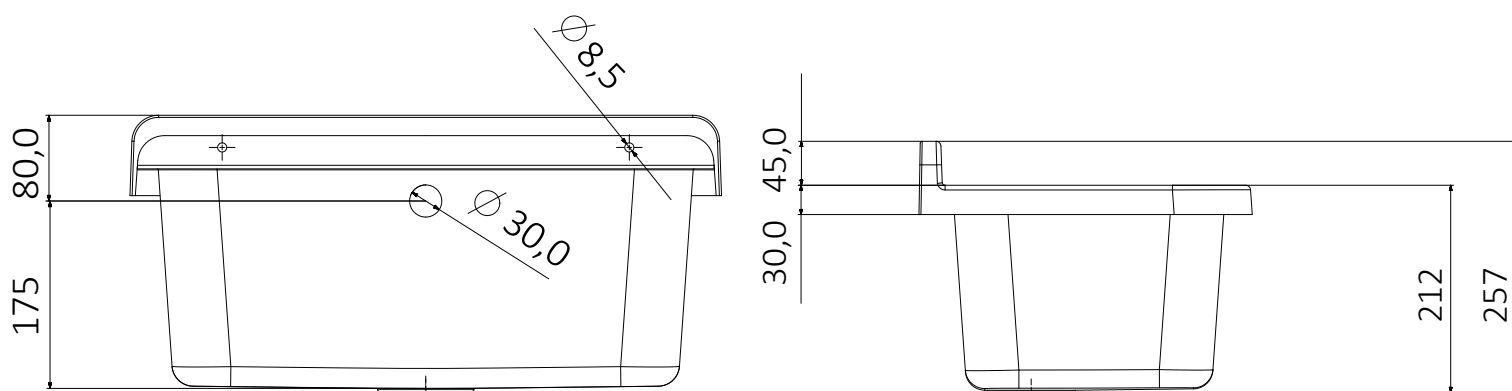

Pilozzo 55 - Grigio mineral

Dimensioni/ dimensions (mm)

Art. 2051 G

Pilozzo 55 mineral
Mineral pilozzo 55

Accessori mineral
Mineral accessories

Campo di applicazione

Installazione interna o esterna

Caratteristiche

Informazioni tecniche

Materiale : polipropilene grigio mineral lucido

Capacità : 18 litri

Dimensioni: 55 x 34 x h 21 cm

Sporgenza dal muro: 34 cm

Dotazione

Kit di fissaggio a parete
Viti a testa esagonale
Coprivite in finitura mineral
Doppia staffa di supporto
Sifone con tubo estensibile con dado in plastica 1^{1/4}
e uscita Ø32-40
Piletta con griglia e troppopieno in finitura mineral
Tappo di copertura

Technical Information

Material : polished polypropylene, mineral grey

Capacity : 18 litri

Dimensions: 55 x 34 x h 21 cm

Projection from wall: 34 cm

Equipment

Wall fixing kit
Hexagonal head screws
Coverscrew, mineral finish
Double support bracket
Siphon with extensible-flexible pipe with plastic nut 1^{1/4}
outlet Ø32-40
Drain with overflow and grid, mineral finish
Cover plug