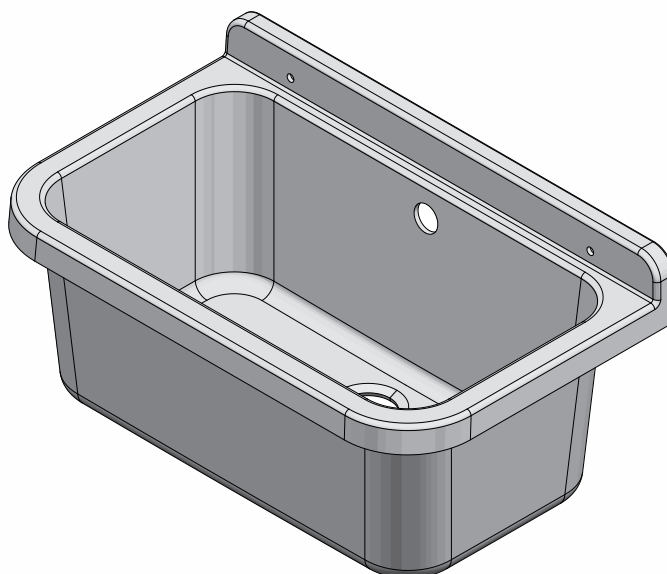

Pilozzo 55 - Grigio mineral

Dimensioni/ dimensions (mm)

Art. 2051 G

Pilozzo 55 mineral
Mineral pilozzo 55

Accessori mineral
Mineral accessories

Campo di applicazione

Installazione interna o esterna

Caratteristiche

Ideale per esterni, non teme agenti atmosferici
Resistente agli acidi e agli aggressori chimici
Realizzato in materiale idoneo per alimenti
Materiale plastico anti UV, non scolora nel tempo
Totalmente lavabile
Imballaggio singolo salvaspazio, impilabile

Informazioni tecniche

Materiale : polipropilene grigio mineral lucido

Capacità : 18 litri

Dimensioni: 55 x 34 x h 21 cm

Sporgenza dal muro: 34 cm

Dotazione

Kit di fissaggio a parete
Viti a testa esagonale
Coprivite in finitura mineral
Doppia staffa di supporto
Sifone con tubo estensibile con dado in plastica 1^{1/4}
e uscita Ø32-40
Piletta con griglia e troppopieno in finitura mineral
Tappo di copertura

Technical Information

Material : polished polypropylene, mineral grey

Capacity : 18 litri

Dimensions: 55 x 34 x h 21 cm

Projection from wall: 34 cm

Equipment

Wall fixing kit
Hexagonal head screws
Coverscrew, mineral finish
Double support bracket
Siphon with extensible-flexible pipe with plastic nut 1^{1/4}
outlet Ø32-40
Drain with overflow and grid, mineral finish
Cover plug