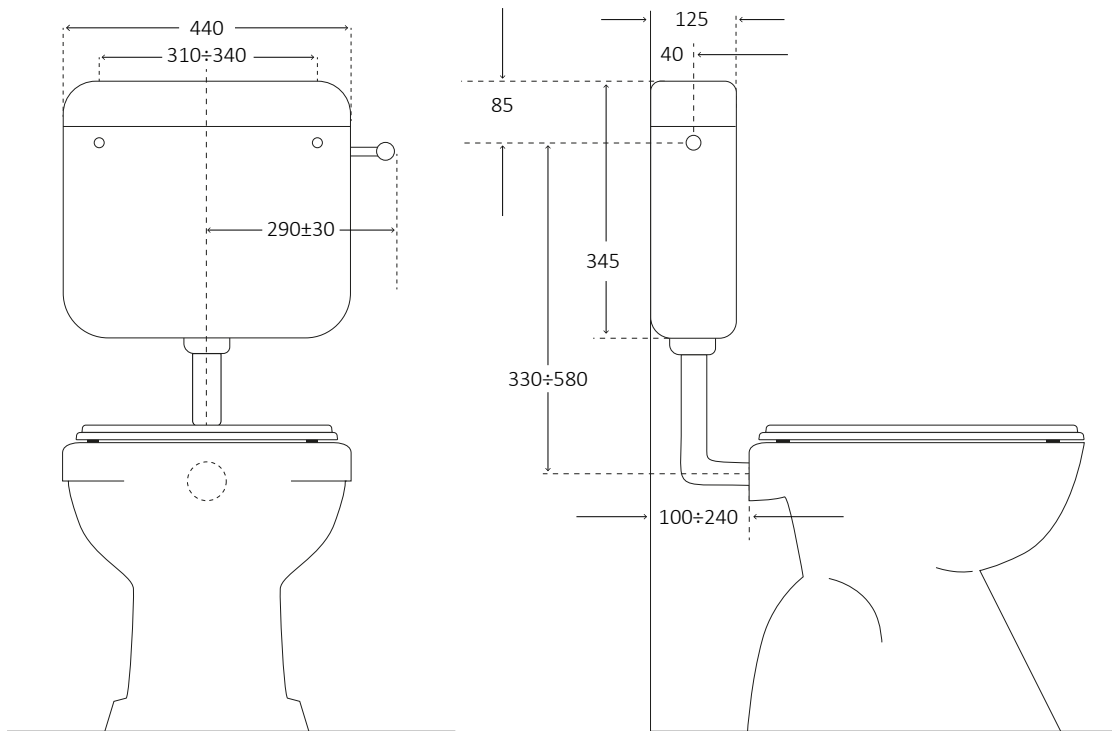

## Campo di applicazione

Installazione esterna in posizione bassa a zaino o media posizione

## Informazioni tecniche

Materiale :	ABS
Capacità :	7 litri
Volume di risciacquo regolabile scarico totale :	4-7 litri
Volume di risciacquo regolabile scarico parziale :	1-3 litri
Impostazione standard della quantità di risciacquo	6 litri
Durata di riempimento (7 l) con una pressione dinamica di 3 bar	55 sec
Tipologia di wc:	a terra
Tipologia di azionamento :	meccanico
Conforme alla normativa CE :	UNI EN 14055 : 2011

## Technical informations

Material :	ABS
Capacity :	7 litres
Adjustable total rinsing volume :	4-7 litres
Adjustable partial rinsing volume :	1-3 litres
Standard setting of filling quantity:	6 litres
Filling duration (7 l) with a dynamic pressure of 3 bar	55 sec
Type of wc:	at floor
Type of drive :	mechanical
Comply with CE standard :	UNI EN 14055 : 2011