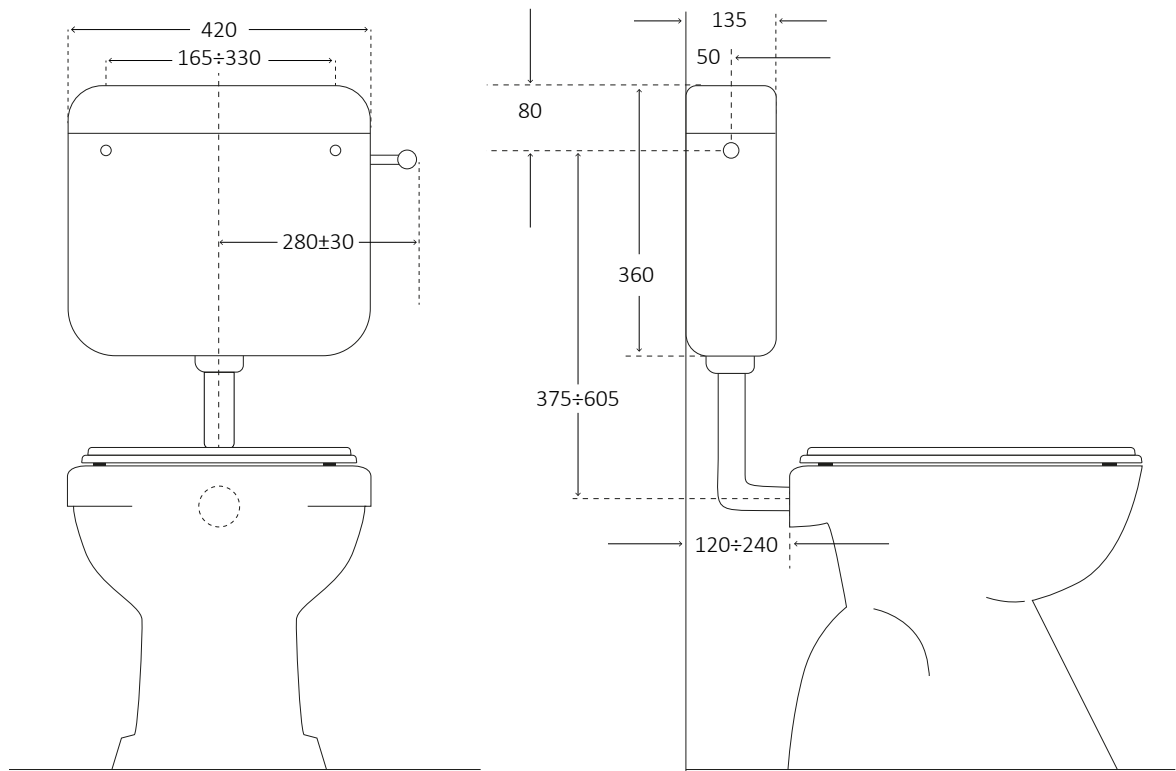

Sfera 1

Art. 1000S1 1001S1