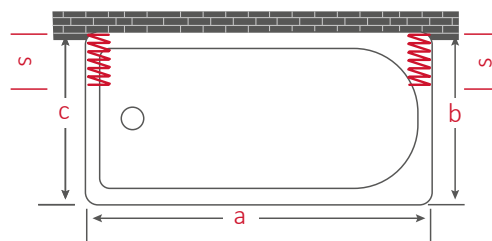

Box doccia a soffietto, 3 lati Shower cabin, 3 sides

Adattabile con foderi estensibili, permette un'estensibilità di max. di 24 cm
Maniglie ad incasso, chiusura con guarnizione in gomma
Con il semplice taglio delle guide di scorrimento è possibile ottenere misure inferiori a quelle indicate

*Adjustable by extensible sleeves, it allows 24 cm extensibility
Built-in door-handle, closing with rubber gasket
It's possible to reach lower sizes simply by cutting the sliding rails*

Ampia apertura per un comodo accesso alla doccia e alla vasca
Perfetto parallelismo dei pannelli all'apertura e alla chiusura del box
Viti in acciaio inox
Montaggio semplice anche con parete e piatto doccia non perpendicolari
Completo di istruzioni di montaggio
Imballo compatto e leggero
Semplice da trasportare e da immagazzinare
Indistruttibile e sicuro
Pulibile con qualsiasi prodotto per la casa
Realizzabili anche su misura per ogni tua esigenza
Adattabili anche a piatti doccia molto piccoli o di misure non comuni

*Large opening for easy access to shower
Profiles are always parallel during opening and closing of the box
Stainless steel screws
Easy assembly also if wall and shower tray are not perpendicular
Complete with mounting instructions
Compact and light packaging
Easy to transport and stock
Unbreakable and safe
Cleanable with every kind of product
Customizable measures for all your needs
It fits also to very small shower trays or strange dimensions*

Apertura reversibile
Reversible opening

Art.	a	b	c	s
BV3S140	140	68-80	68-80	32,8
BV3S170	170	68-80	68-80	34,8