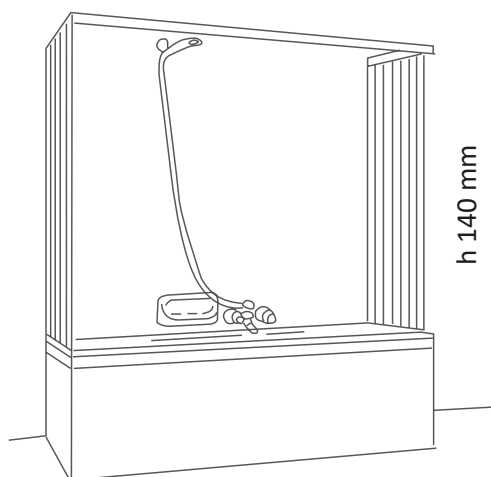

Box doccia a soffietto, 3 lati Shower cabin, 3 sides

Adattabile con foderi estensibili, permette un'estensibilità di max. di 24 cm
Maniglie ad incasso, chiusura con guarnizione in gomma
Con il semplice taglio delle guide di scorrimento è possibile ottenere misure inferiori a quelle indicate

*Adjustable by extensible sleeves, it allows 24 cm extensibility
Built-in door-handle, closing with rubber gasket
It's possible to reach lower sizes simply by cutting the sliding rails*

Ampia apertura per un comodo accesso alla doccia e alla vasca
Perfetto parallelismo dei pannelli all'apertura e alla chiusura del box
Viti in acciaio inox
Montaggio semplice anche con parete e piatto doccia non perpendicolari
Completo di istruzioni di montaggio
Imballo compatto e leggero
Semplice da trasportare e da immagazzinare
Indistruttibile e sicuro
Pulibile con qualsiasi prodotto per la casa
Realizzabili anche su misura per ogni tua esigenza
Adattabili anche a piatti doccia molto piccoli o di misure non comuni

*Large opening for easy access to shower
Profiles are always parallel during opening and closing of the box
Stainless steel screws
Easy assembly also if wall and shower tray are not perpendicular
Complete with mounting instructions
Compact and light packaging
Easy to transport and stock
Unbreakable and safe
Cleanable with every kind of product
Customizable measures for all your needs
It fits also to very small shower trays or strange dimensions*

Apertura reversibile
Reversible opening

Art.	a	b	c	s
BV3S140	140	68-80	68-80	32,8
BV3S170	170	68-80	68-80	34,8